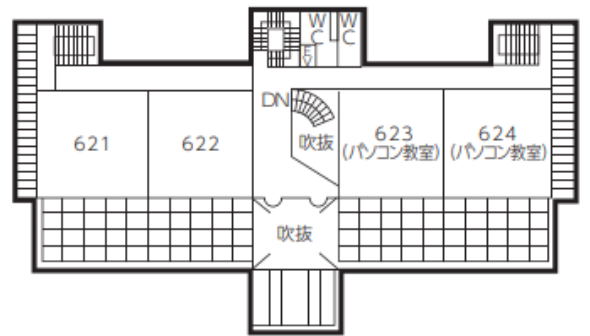

大阪会場 変更のお知らせ

*ひまわりドーム → 阪南大学 6号館2階 621教室 になります。

[阪南大学]

本キャンパス 〒580-8502 大阪府松原市天美東 5-4-33

6号館

2F

- 7F
- 6F
- 4・5F
- 3F
- 2F
- 1F

正門入ってすぐ左手の阪南大学を象徴する建物です。阪南大学のシンボルマークの「リパティウィング」が近鉄電車からも見えます。