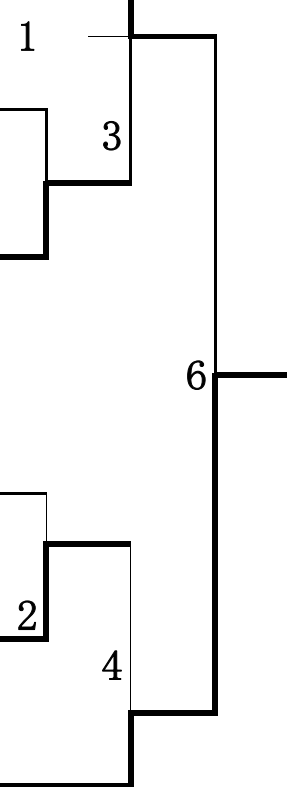

府県代表の部

Aコート

1	チーム	和歌山県	監督	渋田 勝
	① 石本 冨 ② 石本 東己 ③ 玉置 舞 ④ 渋田 勝			

2	チーム	滋賀県	監督	坂田 英成
	① 蔭山 椋平 ② 岡 駿洋 ③ 城尾 真理 ④ 坂田 英成			

3	チーム	京都府	監督	市原 弘美
	① 武林 陽香 ② 市原 弘美 ③ 佐々木 知恵 ④ 早狩 浩平			

Bコート

4	チーム	奈良県	監督	鶴野 健司
	① 松田 玲 ② ③ 村井 道德 ④ 横井 昌彦			

5	チーム	大阪府	監督	泉 文絵
	① 泉 沙希 ② 武田 晃典 ③ 山原 龍也 ④ 田出 浩典			

6	チーム	兵庫県	監督	美根 真由美
	① 高尾 明子 ② 井岡 花純 ③ 増田 ころろ ④ 小銭 数馬			

3位決定戦

	チーム	京都府	監督	市原 弘美
	① 武林 陽香 ② 市原 弘美 ③ 佐々木 知恵 ④ 早狩 浩平			

	チーム	大阪府	監督	泉 文絵
	① 泉 沙希 ② 武田 晃典 ③ 山原 龍也 ④ 田出 浩典			

5